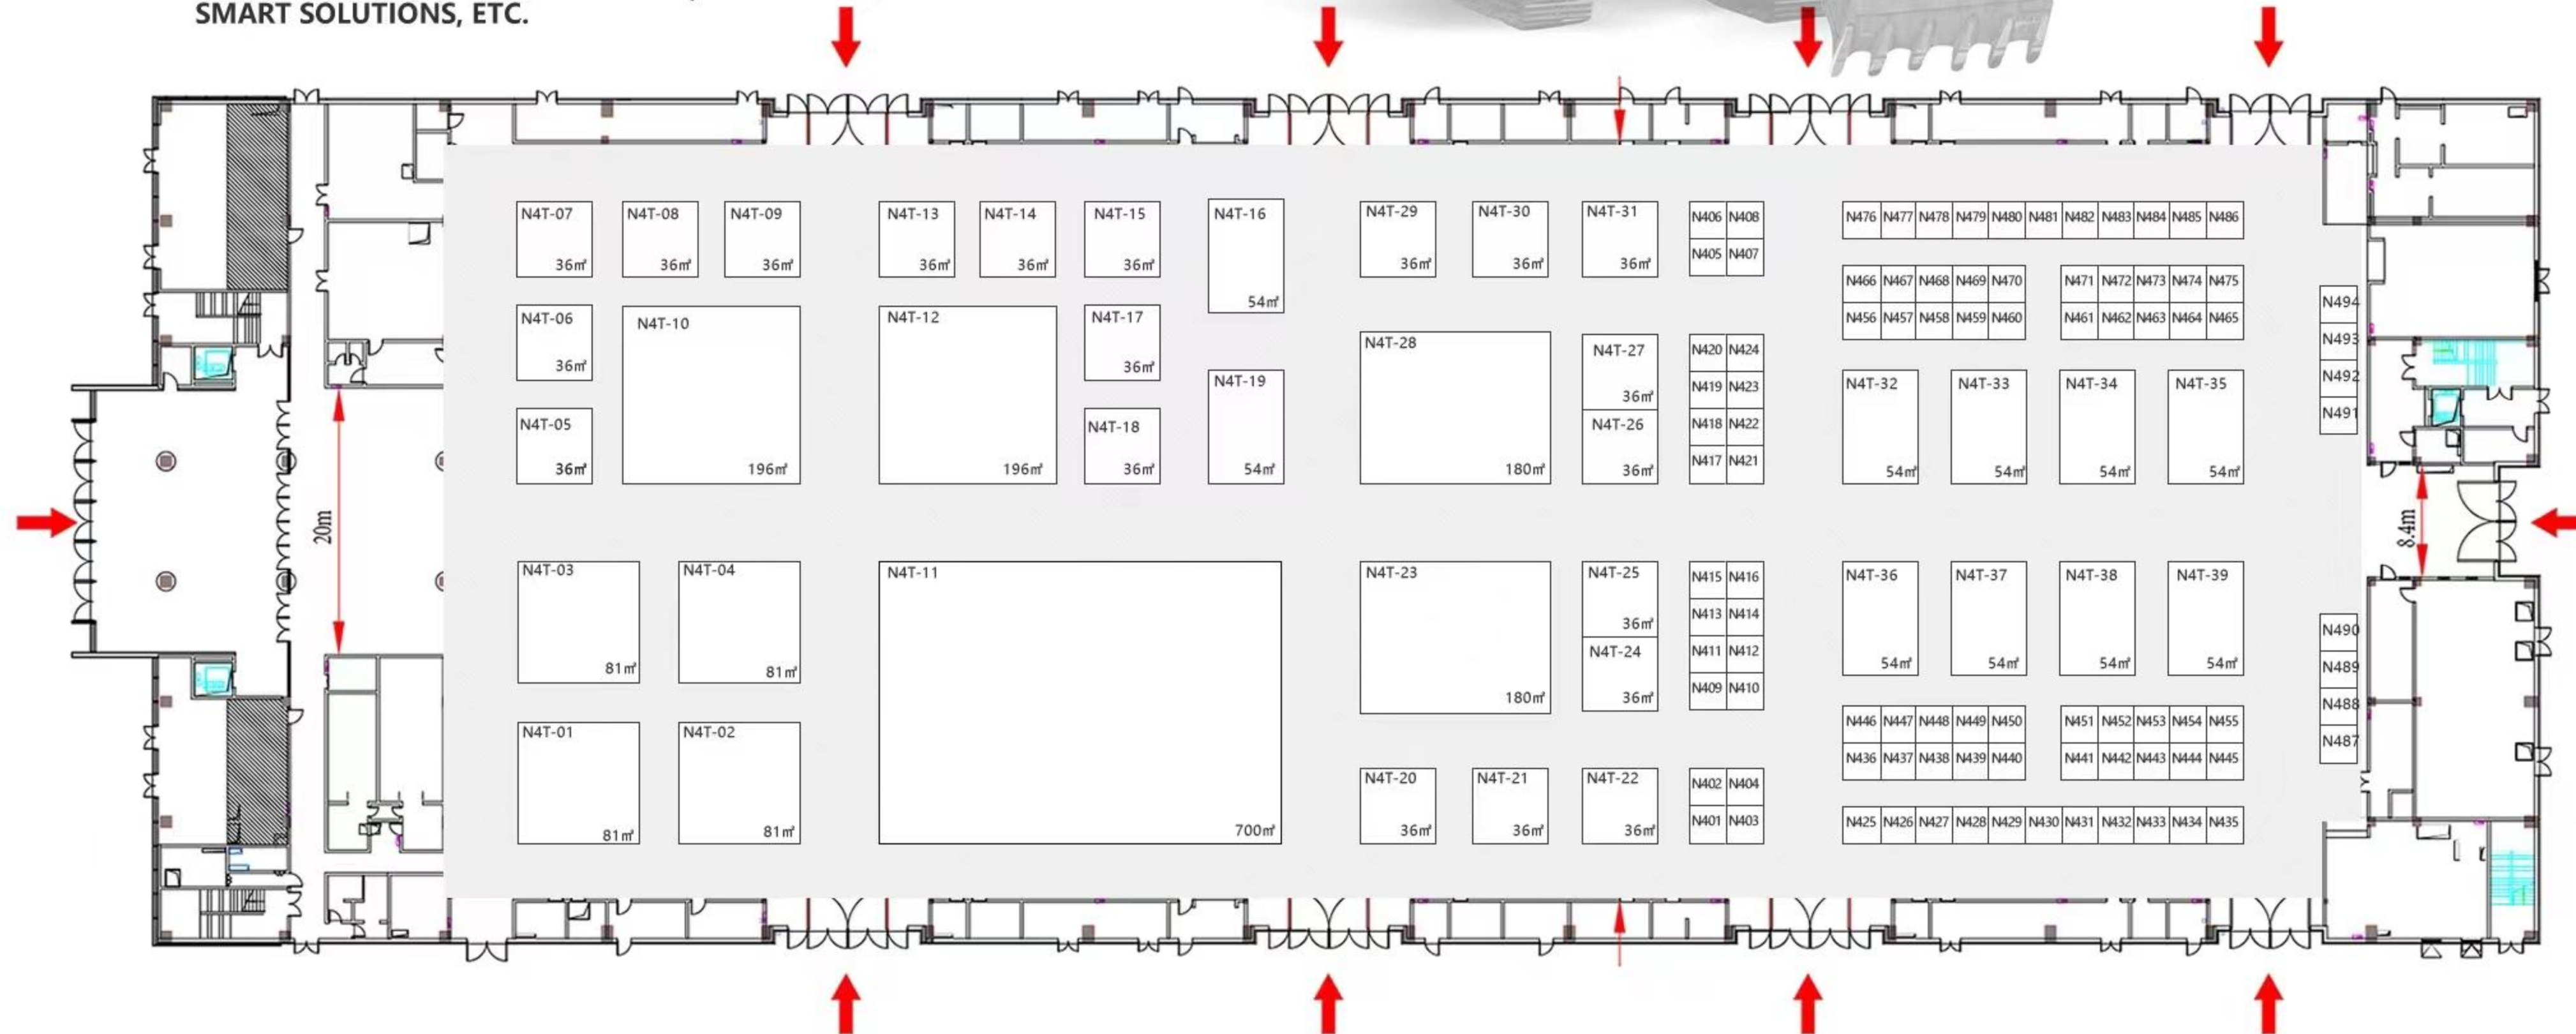

N4 国际馆

INTERNATIONAL PAVILION

Huanghe EXPO

2024济南国际
工程机械暨装备制造业
产业链博览会

国际政府展团、知名企业、贸易企业
电子商务、智慧解决方案等

INTERNATIONAL GOVERNMENT EXHIBITION GROUP, WELL-KNOWN ENTERPRISES
INTERNATIONAL TRADE COMPANIES, E-COMMERCE
SMART SOLUTIONS, ETC.