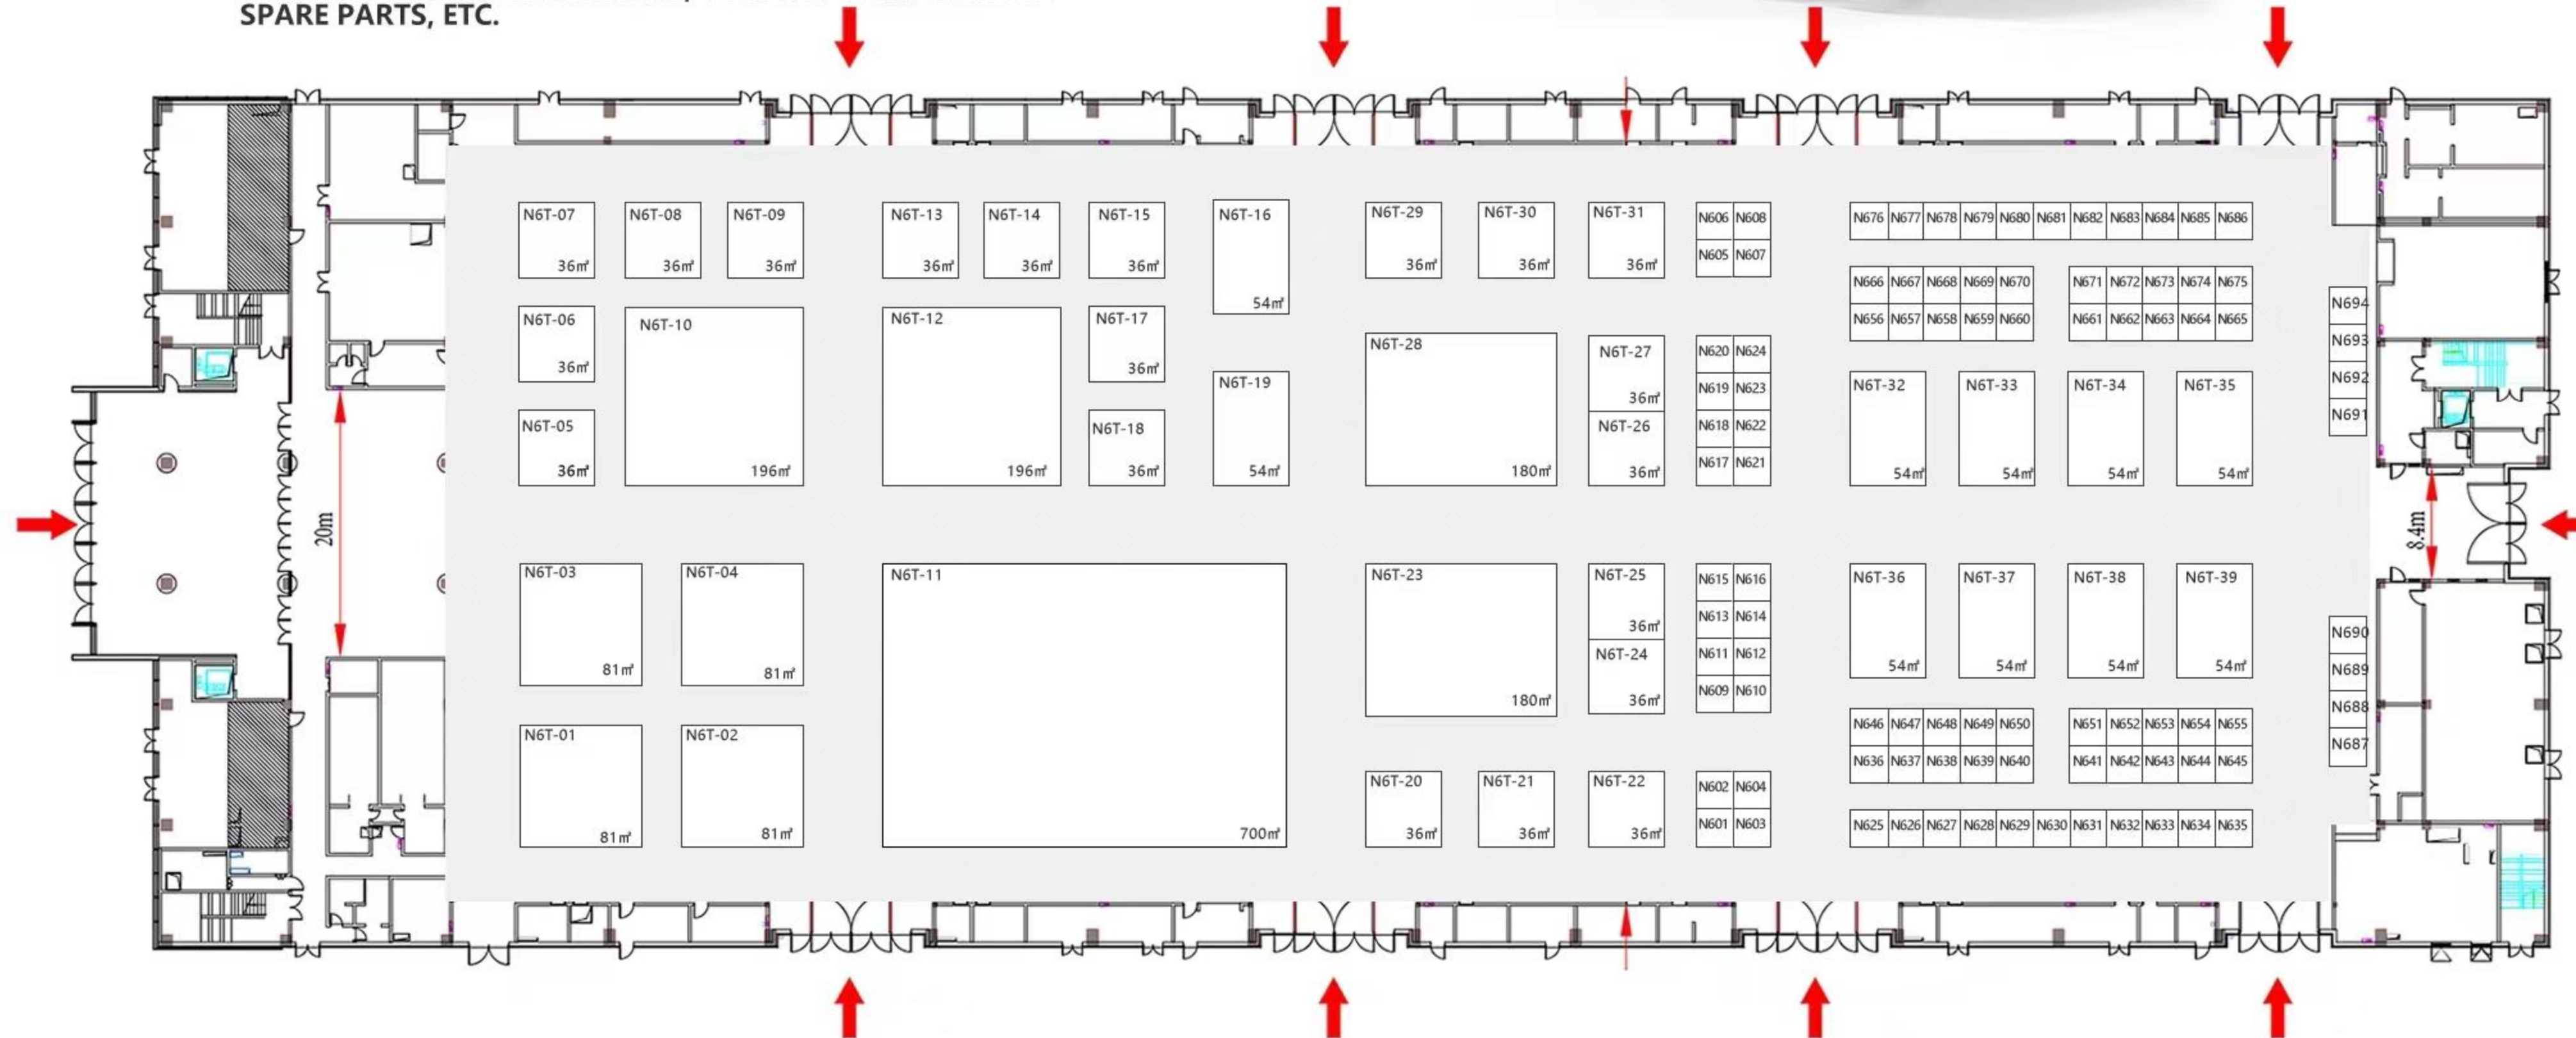

新能源车、专用汽车、运输机械
其他特种车辆、零配件等

NEW ENERGY VEHICLES, SPECIAL-PURPOSE VEHICLES
TRANSPORTATION MACHINERY, OTHER SPECIAL VEHICLES
SPARE PARTS, ETC.