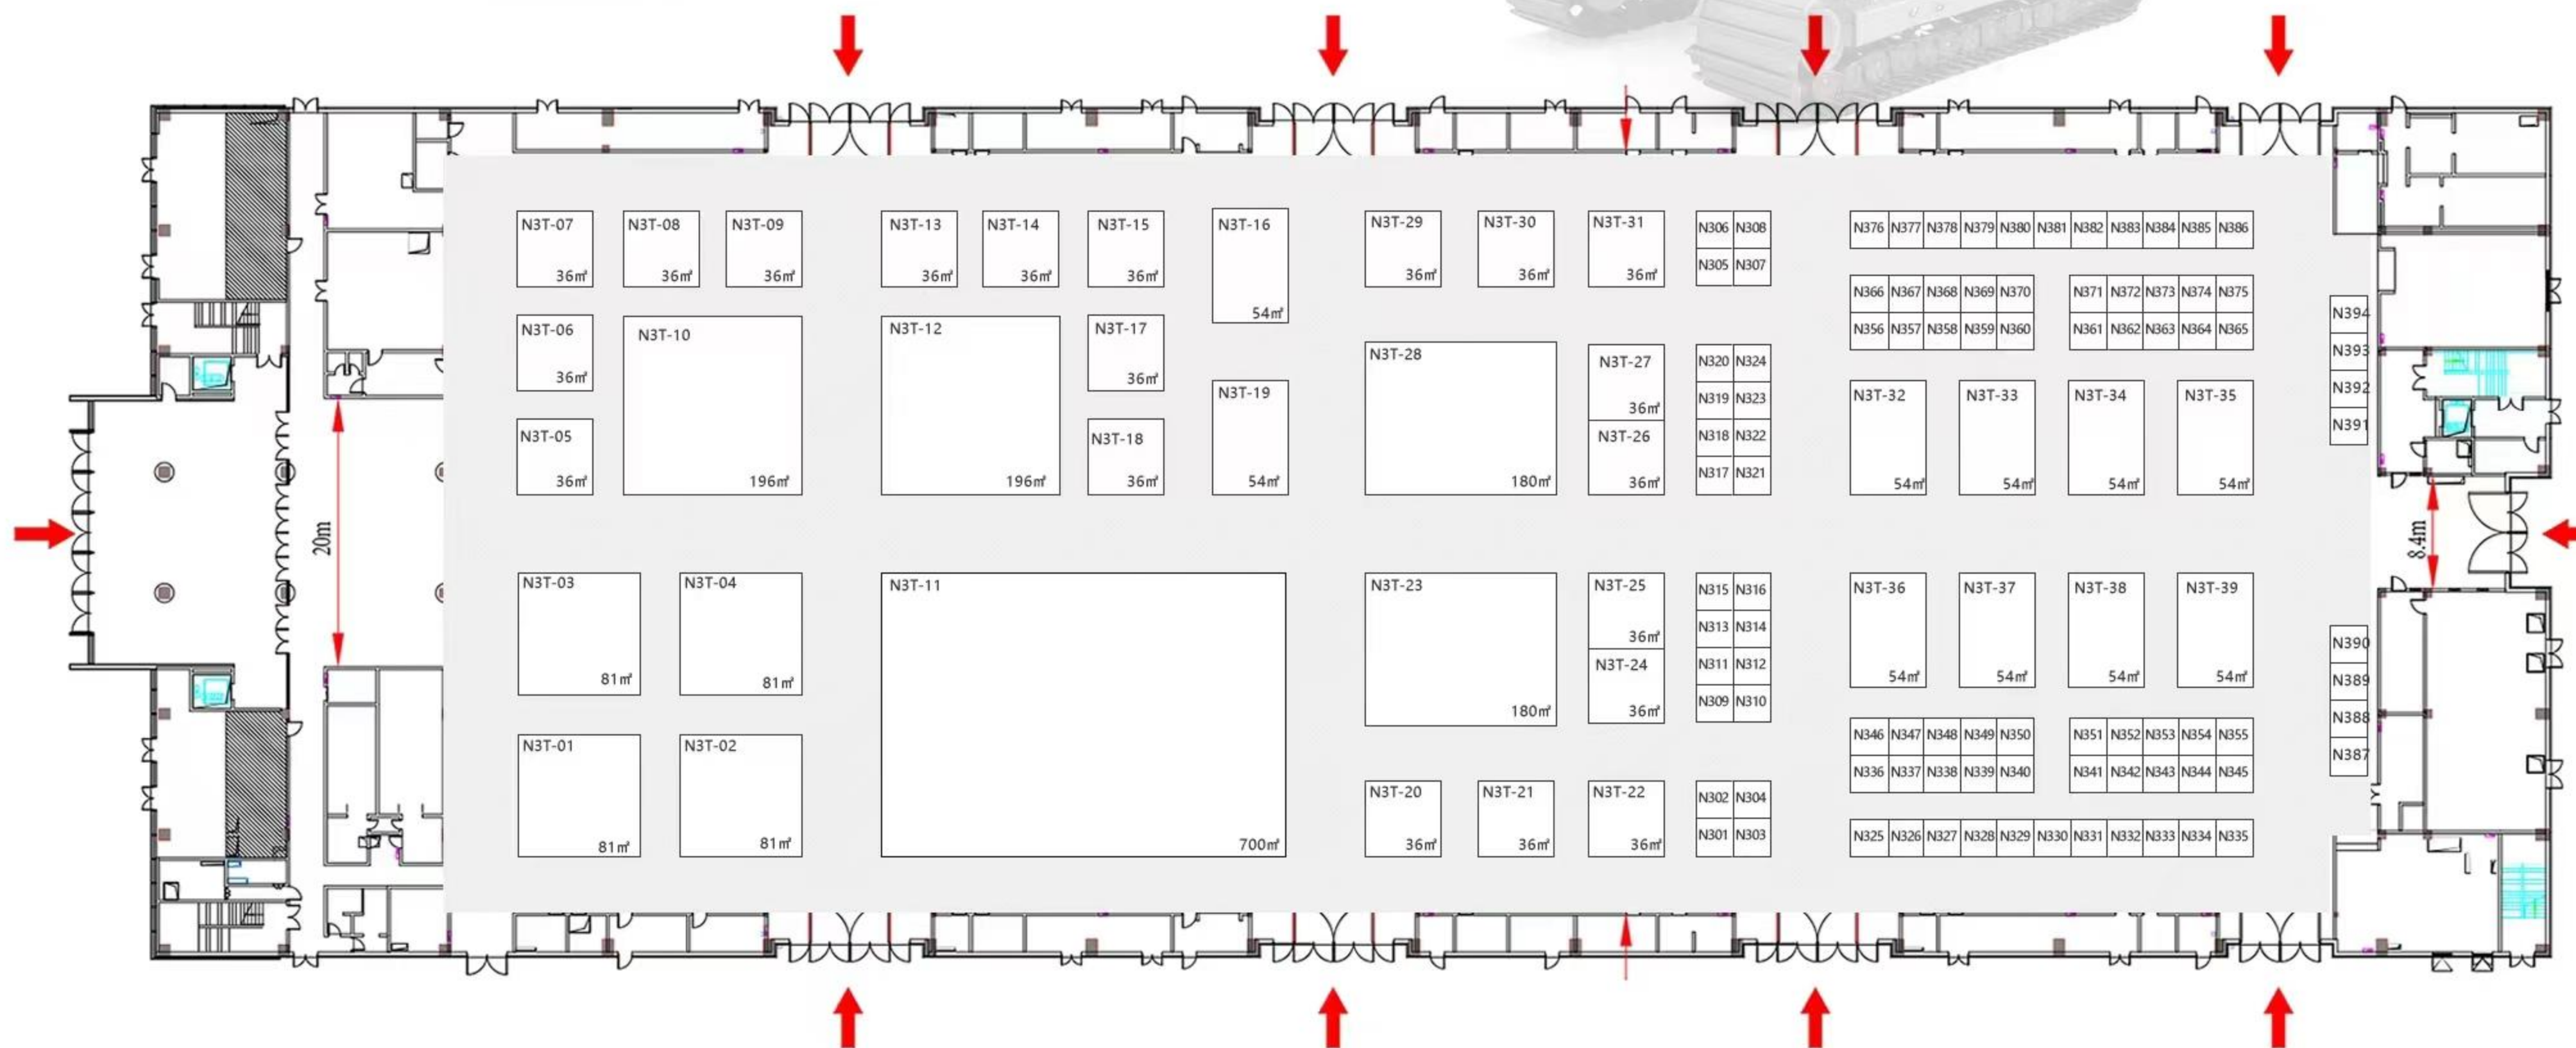

N3 工程机械馆

CONSTRUCTION MACHINERY PAVILION

工程机械及产业链
配套件服务等

CONSTRUCTION MACHINERY AND INDUSTRIAL CHAIN
SUPPORTING COMPONENT SERVICES, ETC.

Huanghe
EXPO

2024济南国际
工程机械暨装备制造业
产业链博览会