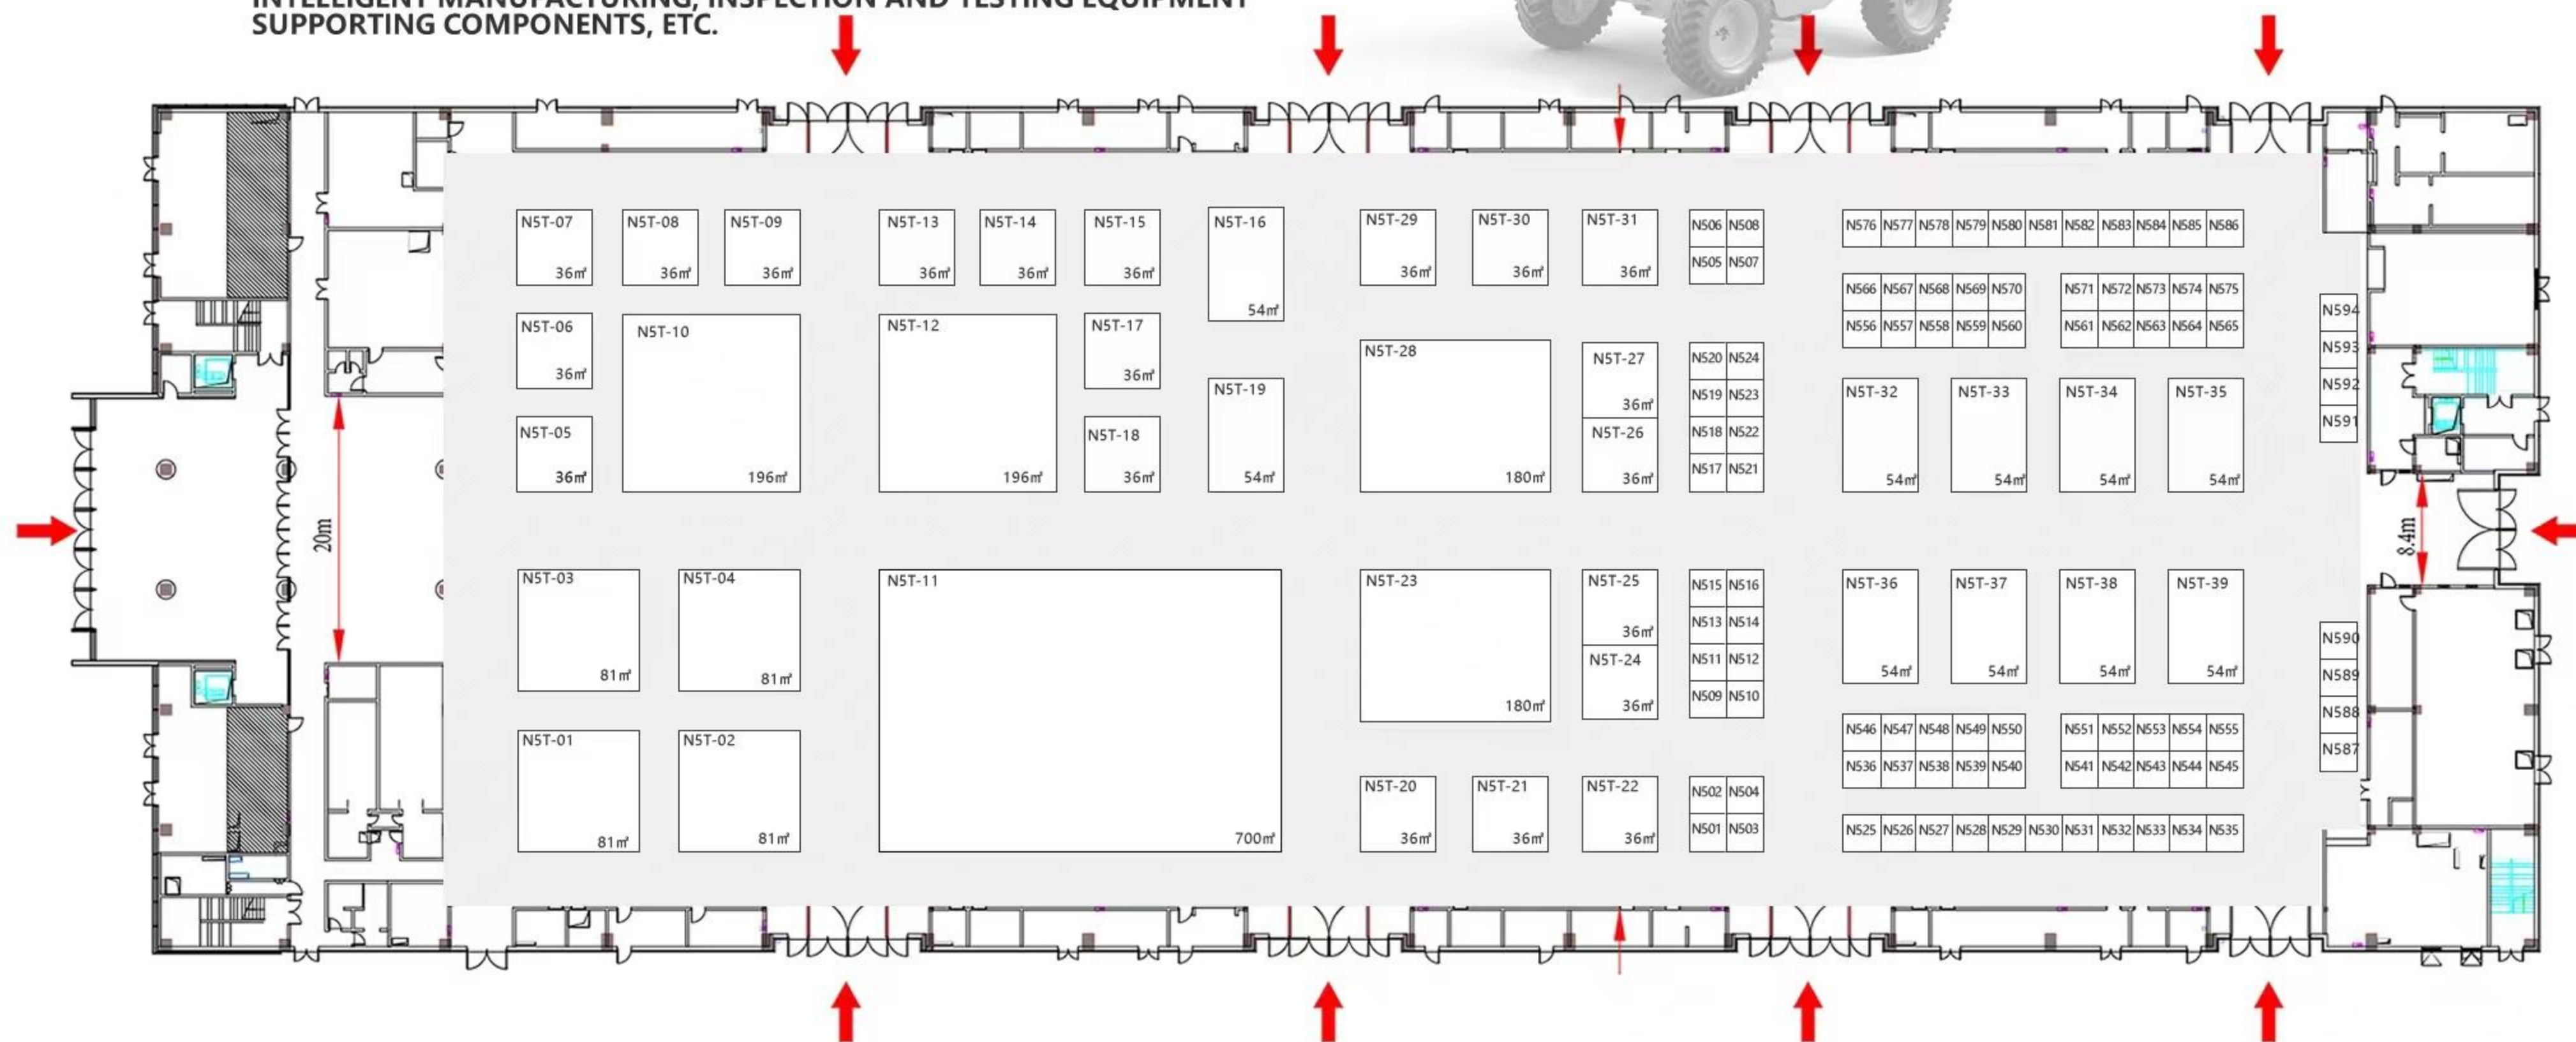

N5 综合装备馆

COMPREHENSIVE EQUIPMENT PAVILION

Huanghe
EXPO

2024 济南国际
工程机械暨装备制造
产业链博览会

高空作业、运输机械、智能制造
检验检测设备、配套件等

AERIAL WORK, TRANSPORTATION MACHINERY
INTELLIGENT MANUFACTURING, INSPECTION AND TESTING EQUIPMENT
SUPPORTING COMPONENTS, ETC.