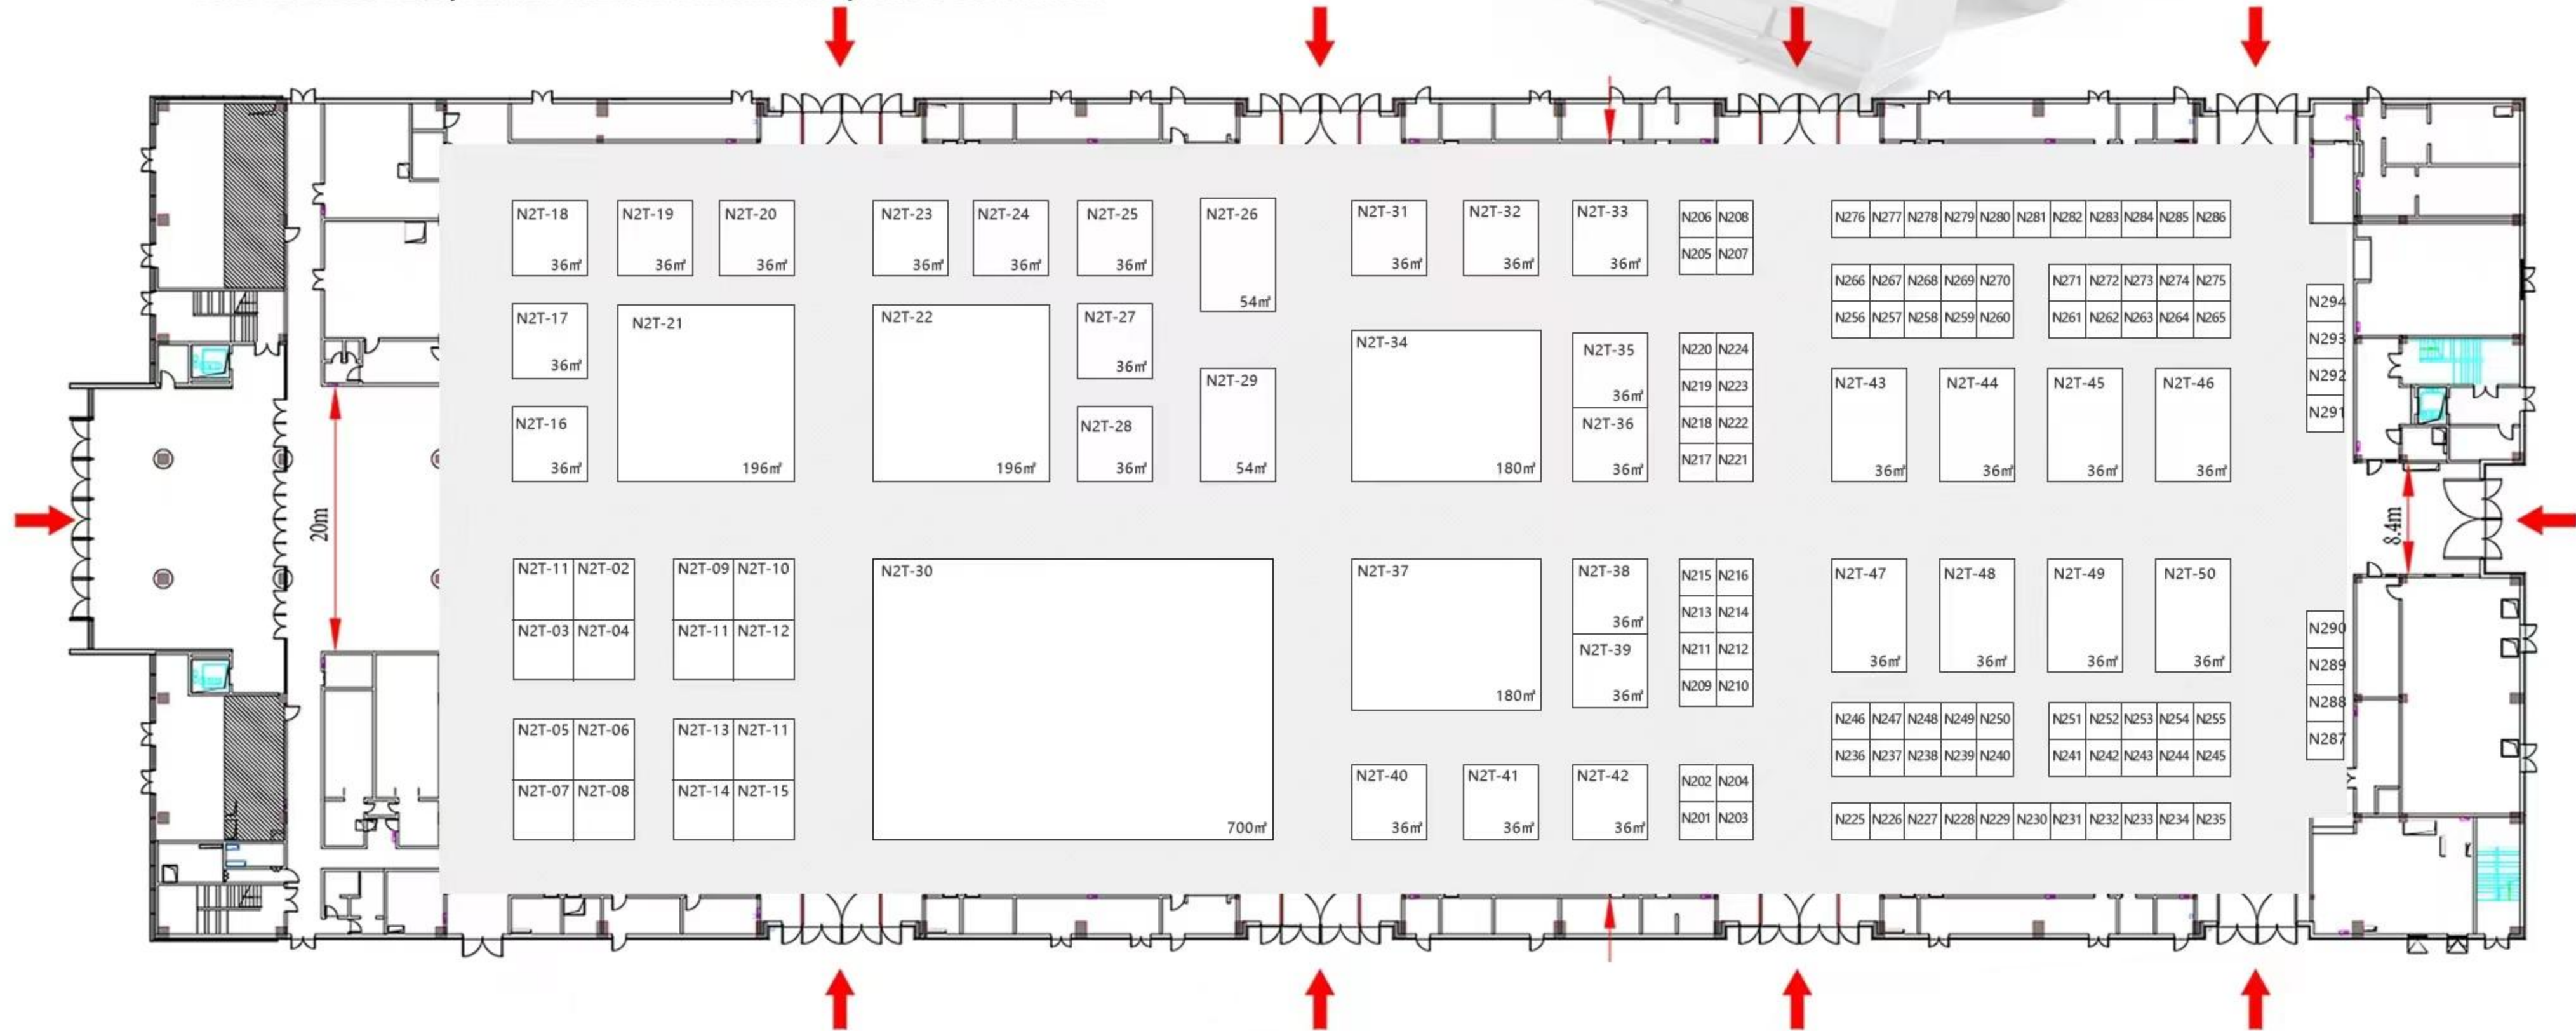

N2 路面设备馆(公路)

ROAD EQUIPMENT PAVILION (HIGHWAY)

Huanghe EXPO

2024济南国际
工程机械暨装备制造业
产业链博览会

土方机械、破碎机械、路面养护
桥梁机械、矿山机电、桩工机械

EARTHWORK MACHINERY, CRUSHING MACHINERY, ROAD MAINTENANCE
BRIDGE MACHINERY, MINING ELECTROMECHANICAL, PILING MACHINERY